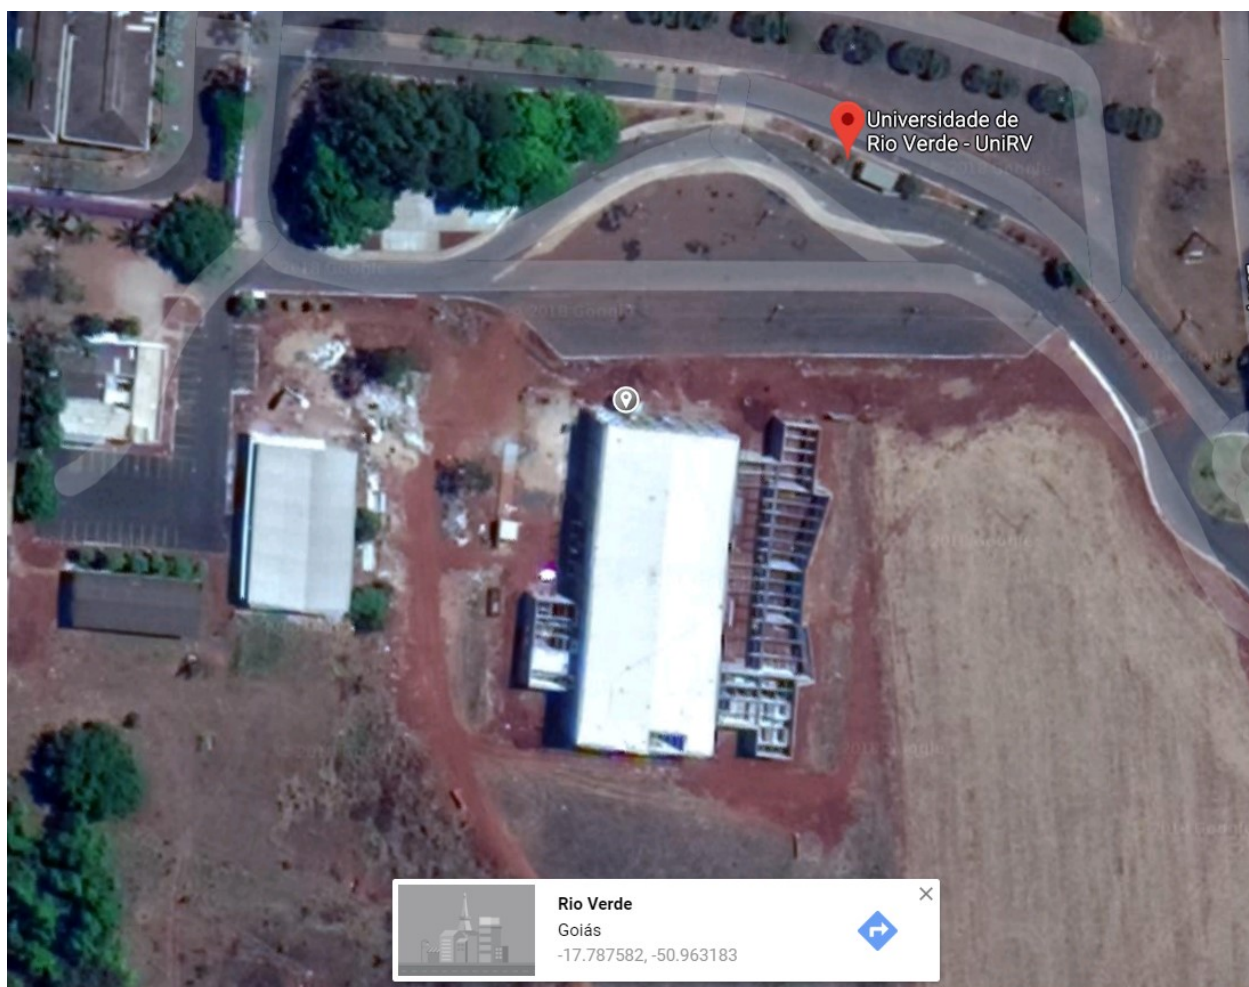

## MEMORIAL FOTOGRÁFICO

**OBRA: CENTRO DE CONVENÇÕES**

**LOCAL: UNIVERSIDADE DE RIO VERDE - RIO VERDE/GO**

FIGURA 12 – CAMARIM

## MEMORIAL FOTOGRÁFICO

**OBRA: CENTRO DE CONVENÇÕES**

**LOCAL: UNIVERSIDADE DE RIO VERDE - RIO VERDE/GO**

**FIGURA 13 – LOCALIZAÇÃO CENTRO DE CONVENÇÕES**

**LATITUDE: -17,787582**

**LONGITUDE: -50,963183**